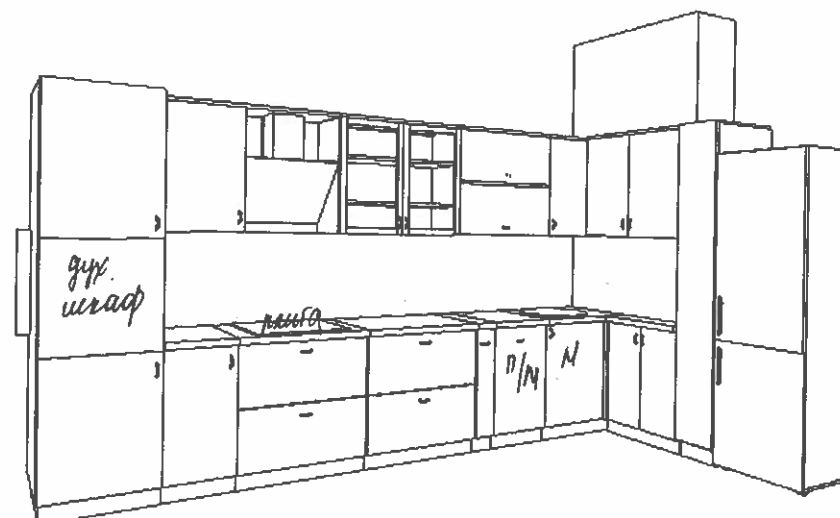

МЕБЕЛЬНЫЙ САЛОН «ОПТИМА»
МЕТРО. СЕМЕНОВСКАЯ
УЛ. БЕДЬМИНОВСКАЯ Д. 9 КОР. 1
ВХОД СО СТОРОНЫ УЛ. ТКАЦКОЙ 2 ЭТАЖ
Т. 8 925-068-44-24 Т. 8 915-298-67-15
Т. 8 (499) 869 38 52

~~Лин~~
корпусный шкаф
на заказ.

Номер пп:	Данные:	22.03.2015
Клиент:		
Дизайнер:		
Комментарии:		
Цена:		